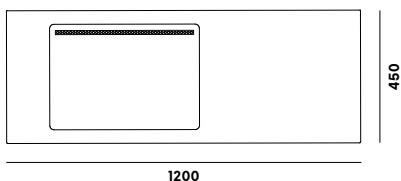

Tomáš Vacek

design (2015) Tomáš Vacek

FARBVARIANTEN

 **grau:** gw01sgr

 **anthrazit:** gw01san

 **sand:** gw01ssnd

MASSE (mm)

MASSE
1200 / 450 / 130
mm