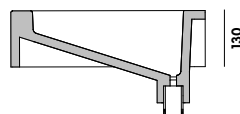

Tomáš Vacek

design (2015) Tomáš Vacek

FARBVARIANTEN

 **grau:** gw01sgr

 **anthrazit:** gw01san

 **sand:** gw01ssnd

MASSE (mm)

MASSE
1200 / 450 / 130
mm